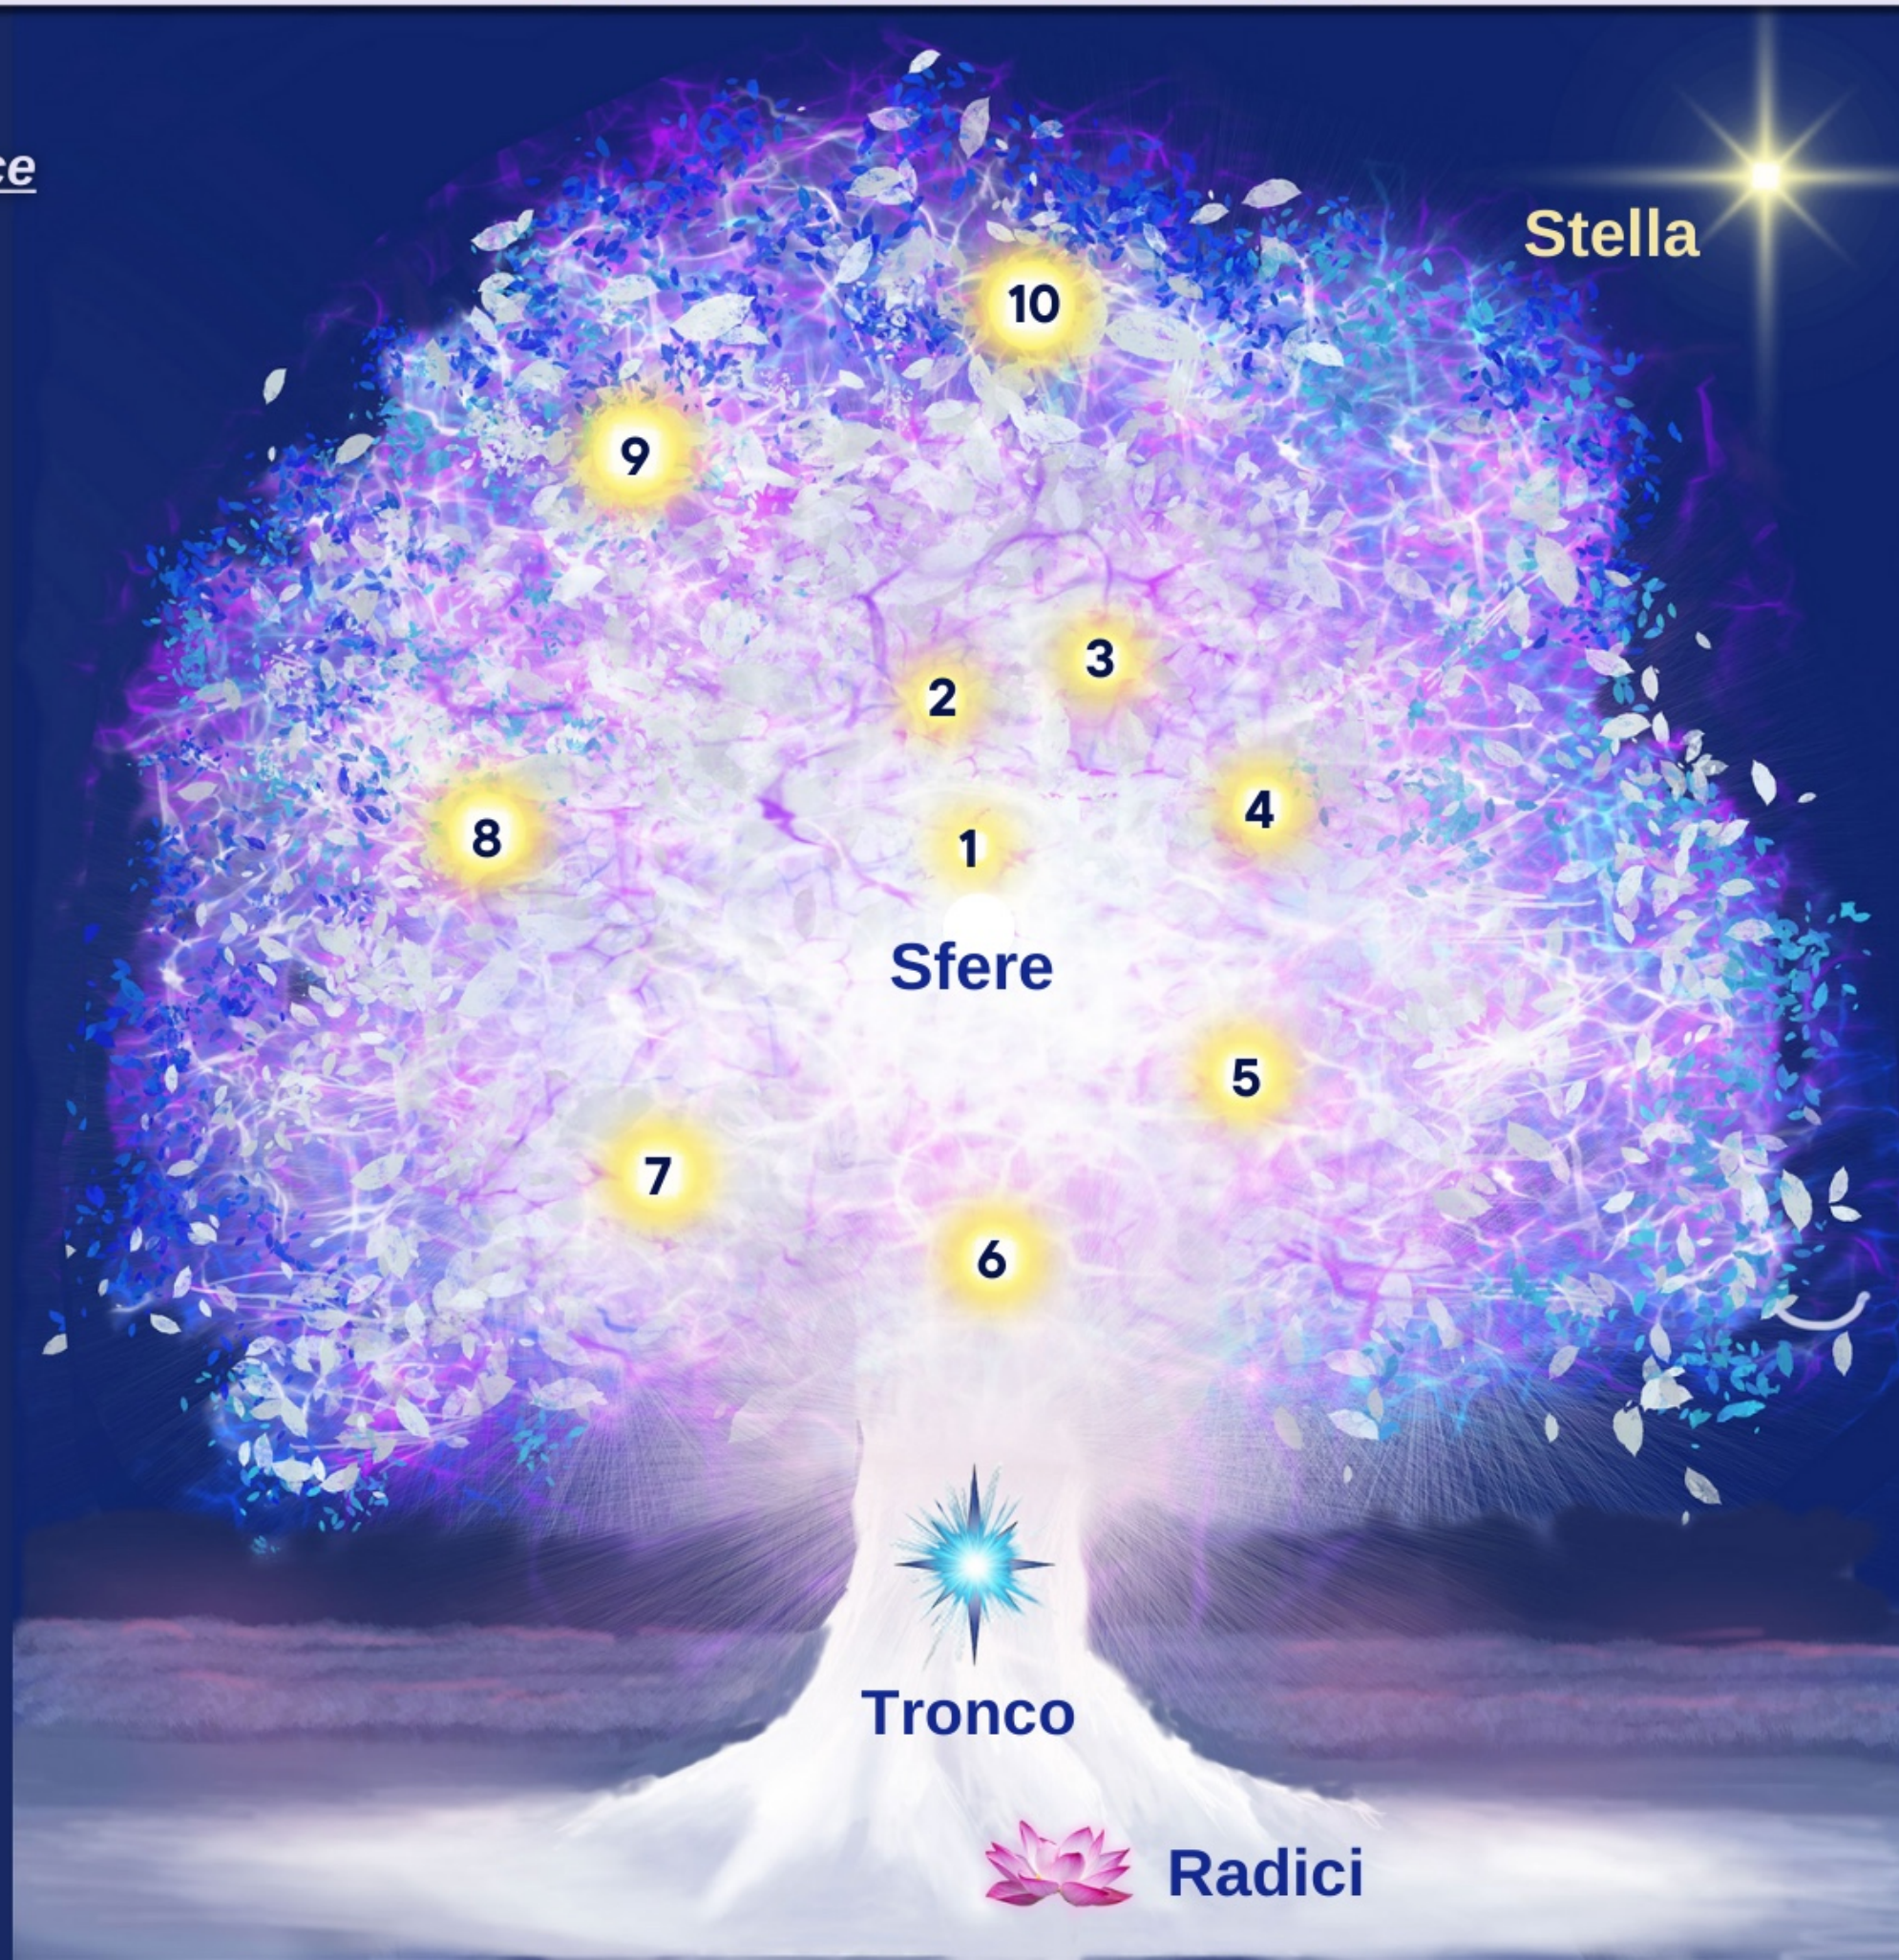

Navigazione sull'Albero di Luce

Per iniziare il viaggio, come prima cosa fate click sull'icona delle RADICI che contengono alcune esperienze di vita dei membri del gruppo.

Procedete poi verso l'alto e fate click sull'icona del TRONCO, che contiene compendi illuminanti dalle Lettere della Guida che abbiamo ricevuto dagli Anziani Spirituali (2019 – 2022).

Ora arrampicatevi sulla SPIRALE DELLE 10 SFERE. Fate click sulla sfera centrale (numero 1) e seguite la spirale attraverso le 10 tappe del viaggio dell'anima.

Finalmente, fate click sulla STELLA, la Sorgente di Luce sopra l'albero. Qui troverete delle parole degli Anziani Spirituali riguardanti l'ingresso nell'Età della Luce.

Sfera 1 – RISVEGLIO:

Risvegliarsi ad una Realtà più grande

Sfera 2 – PURIFICAZIONE:

Purificare il Sé Inferiore per rivelare l'Anima

Sfera 3 - IDENTITÀ DELL'ANIMA:

Riconoscere il Vero Sé

Sfera 4 – GUIDA SPIRITUALE:

Sfera 8 - COLLABORARE CON I REGNI SUPERIORI:

Servire il Piano Divino

Sfera 9 – IL PONTE DI LUCE:

Creare un Ponte Vivente tra il Regno Umano e quello Spirituale

Sfera 10 – IL NUOVO MONDO:

Il nostro Futuro nella Nuova Era